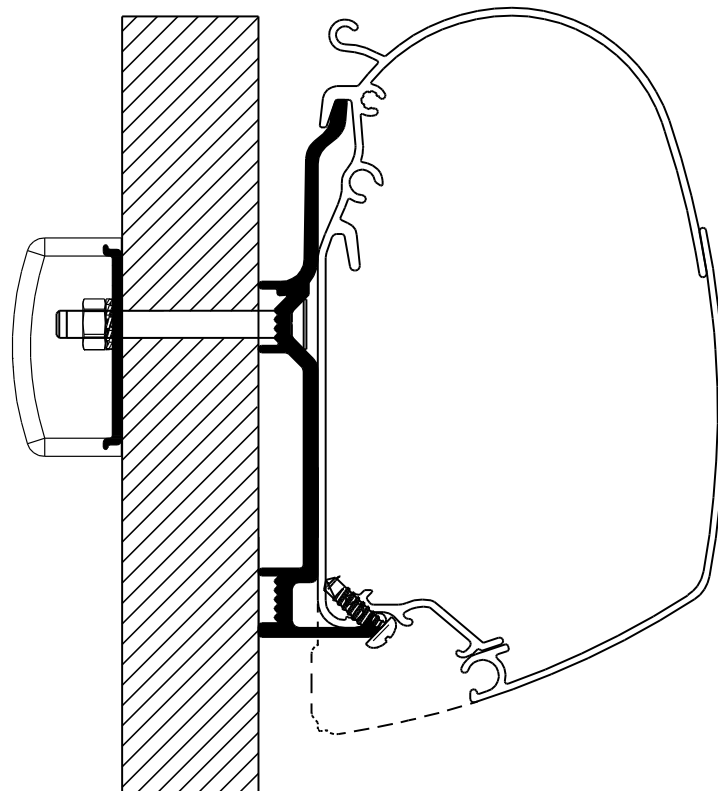

**Adapter Wall
Bürstner V17**

➤ Instructions

<p>i</p>	
<p>3.00m - 4.00m</p>	
<p>4.00m - 5.50m</p>	

1

3m00

3m50

4m00

4m50 - 5m50

2

A

- 1 Ø 3,5mm
- 2 Neutral Silicone

B

Glue / Lijmen / Verklebung / Coller:

Thule recommends / beveelt aan / empfiehlt / recommande:

SIKA 252 or Terostat MS937

Preparation and sealing according to the prescripts of the glue supplier.
 Voorbehandeling en afdichting volgens de voorschriften van de lijmfabrikant.
 Primern und Abdichtung nach Anweisung des Dichtmittelherstellers.