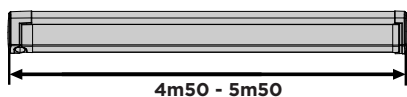

**Adapter Wall
Bürstner V17**

➤ Instructions

<p>i</p>	
<p>3.00m - 4.00m</p>	
<p>4.00m - 5.50m</p>	

1

3m00

3m50

4m00

4m50 - 5m50