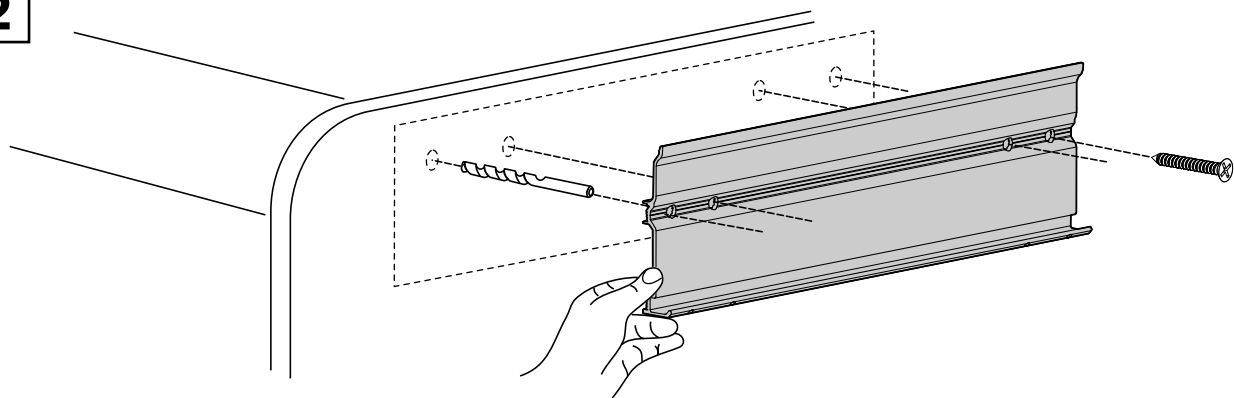

**Adapter Wall
Bürstner V17**

➤ Instructions

<p>i</p>	
<p>3.00m - 4.00m</p>	
<p>4.00m - 5.50m</p>	

1

3m00

3m50

4m00

4m50 - 5m50

2

A

- 1 Ø 3,5mm
- 2 Neutral Silicone

B

Glue / Lijmen / Verklebung / Coller:

Thule recommends / beveelt aan / empfiehlt / recommande:

SIKA 252 or Terostat MS937

Preparation and sealing according to the prescripts of the glue supplier.
 Voorbehandeling en afdichting volgens de voorschriften van de lijmfabrikant.
 Primern und Abdichtung nach Anweisung des Dichtmittelherstellers.

Procédure d'installation suivant les prescriptions indiquées sur l'emballage du produit.