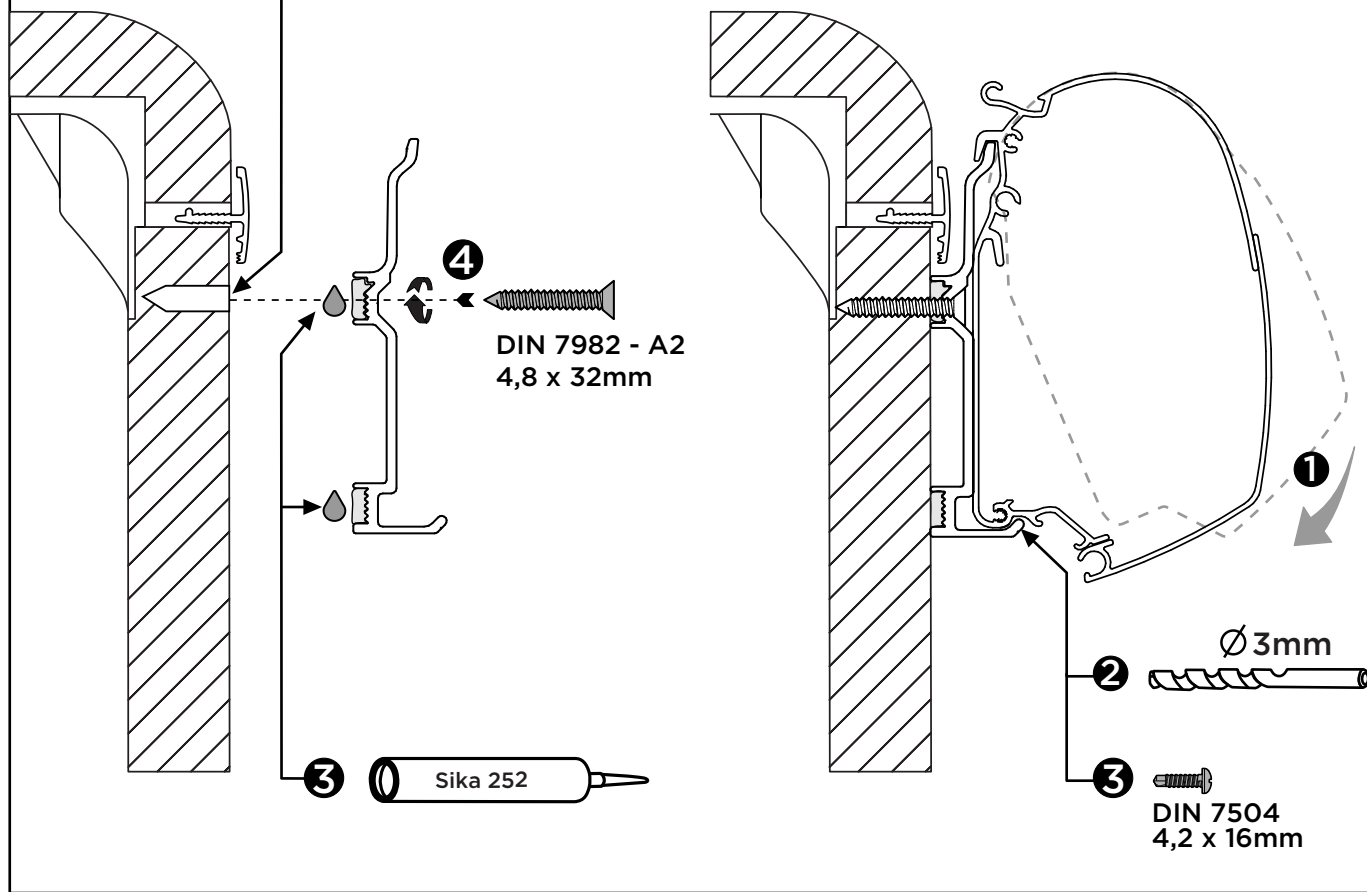

**Adapter Wall
Bürstner V17**

➤ Instructions

<p>i</p>	
<p>3.00m - 4.00m</p>	
<p>4.00m - 5.50m</p>	

1

3m00

3m50

4m00

4m50 - 5m50

2

A

- 1 Ø 3,5mm
- 2 Neutral Silicone

B

Glue / Lijmen / Verklebung / Coller:

Thule recommends / beveelt aan / empfiehlt / recommande:

SIKA 252 or Terostat MS937

Preparation and sealing according to the prescripts of the glue supplier.
 Voorbehandeling en afdichting volgens de voorschriften van de lijmfabrikant.
 Primern und Abdichtung nach Anweisung des Dichtmittelherstellers.

Procédure d'installation suivant les prescriptions indiquées sur l'emballage du produit.