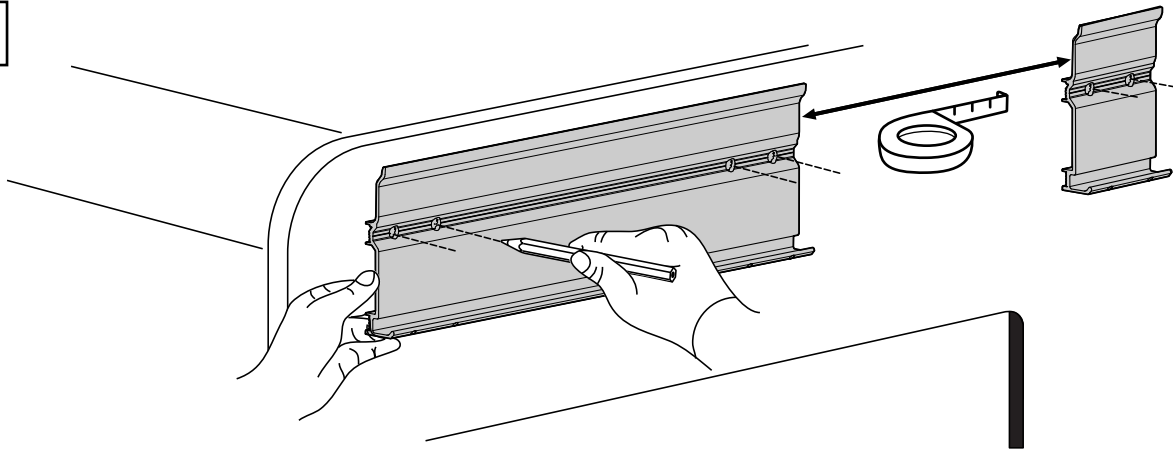

**Adapter Wall
Bürstner V17**

➤ Instructions

<p>i</p>	
<p>3.00m - 4.00m</p>	
<p>4.00m - 5.50m</p>	

1

3m00

3m50

4m00

4m50 - 5m50

2

A

- 1 Ø 3,5mm
- 2 Neutral Silicone

B

Glue / Lijmen / Verklebung / Coller:

Thule recommends / beveelt aan / empfiehlt / recommande:

SIKA 252 or Terostat MS937

Preparation and sealing according to the prescripts of the glue supplier.
 Voorbehandeling en afdichting volgens de voorschriften van de lijmfabrikant.
 Primern und Abdichtung nach Anweisung des Dichtmittelherstellers.

Procédure d'installation suivant les prescriptions indiquées sur l'emballage du produit.