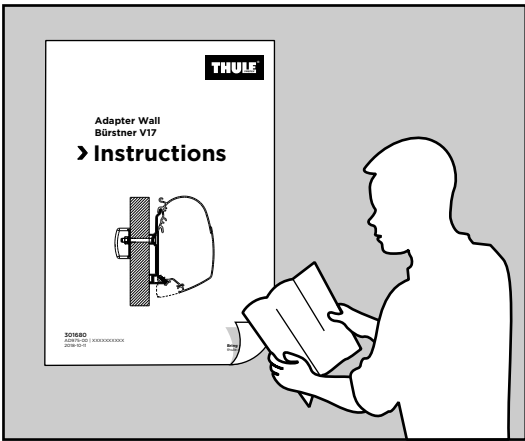

**Adapter Wall
Bürstner V17**

➤ Instructions

<p>i</p>	
<p>3.00m - 4.00m</p>	
<p>4.00m - 5.50m</p>	

1

3m00

3m50

4m00

4m50 - 5m50