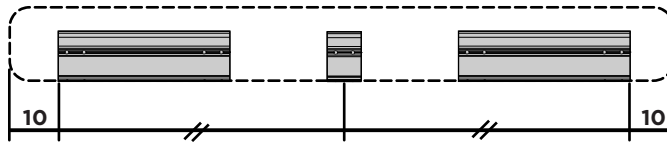

**Adapter Wall
Bürstner V17**

➤ Instructions

<p>i</p>	
<p>3.00m - 4.00m</p>	
<p>4.00m - 5.50m</p>	

1

3m00

3m50

4m00

4m50 - 5m50

2

A

- 1 Ø 3,5mm
- 2 Neutral Silicone

B

Glue / Lijmen / Verklebung / Coller:

Thule recommends / beveelt aan / empfiehlt / recommande:

SIKA 252 or Terostat MS937

Preparation and sealing according to the prescripts of the glue supplier.
 Voorbehandeling en afdichting volgens de voorschriften van de lijmfabrikant.
 Primern und Abdichtung nach Anweisung des Dichtmittelherstellers.