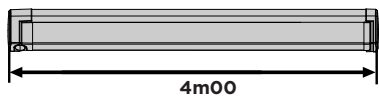

**Adapter Wall
Bürstner V17**

➤ Instructions

<p>i</p>	
<p>3.00m - 4.00m</p>	
<p>4.00m - 5.50m</p>	

1

3m00

3m50

4m00

4m50 - 5m50