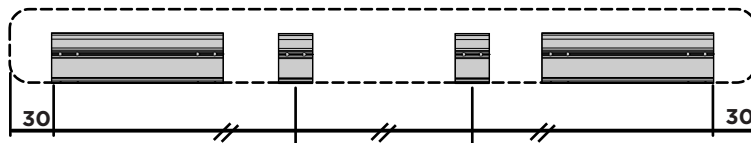

**Adapter Wall
Bürstner V17**

➤ Instructions

<p>i</p>	
<p>3.00m - 4.00m</p>	
<p>4.00m - 5.50m</p>	

1

3m00

3m50

4m00

4m50 - 5m50

2

A

- 1 Ø 3,5mm
- 2 Neutral Silicone

B

Glue / Lijmen / Verklebung / Coller:

Thule recommends / beveelt aan / empfiehlt / recommande:

SIKA 252 or Terostat MS937

Preparation and sealing according to the prescripts of the glue supplier.
 Voorbehandeling en afdichting volgens de voorschriften van de lijmfabrikant.
 Primern und Abdichtung nach Anweisung des Dichtmittelherstellers.