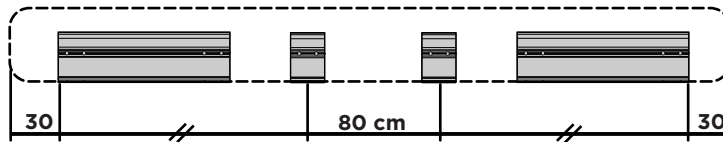

**Adapter Wall
Bürstner V17**

➤ Instructions

<p>i</p>	
<p>3.00m - 4.00m</p>	
<p>4.00m - 5.50m</p>	

1

3m00

3m50

4m00

4m50 - 5m50