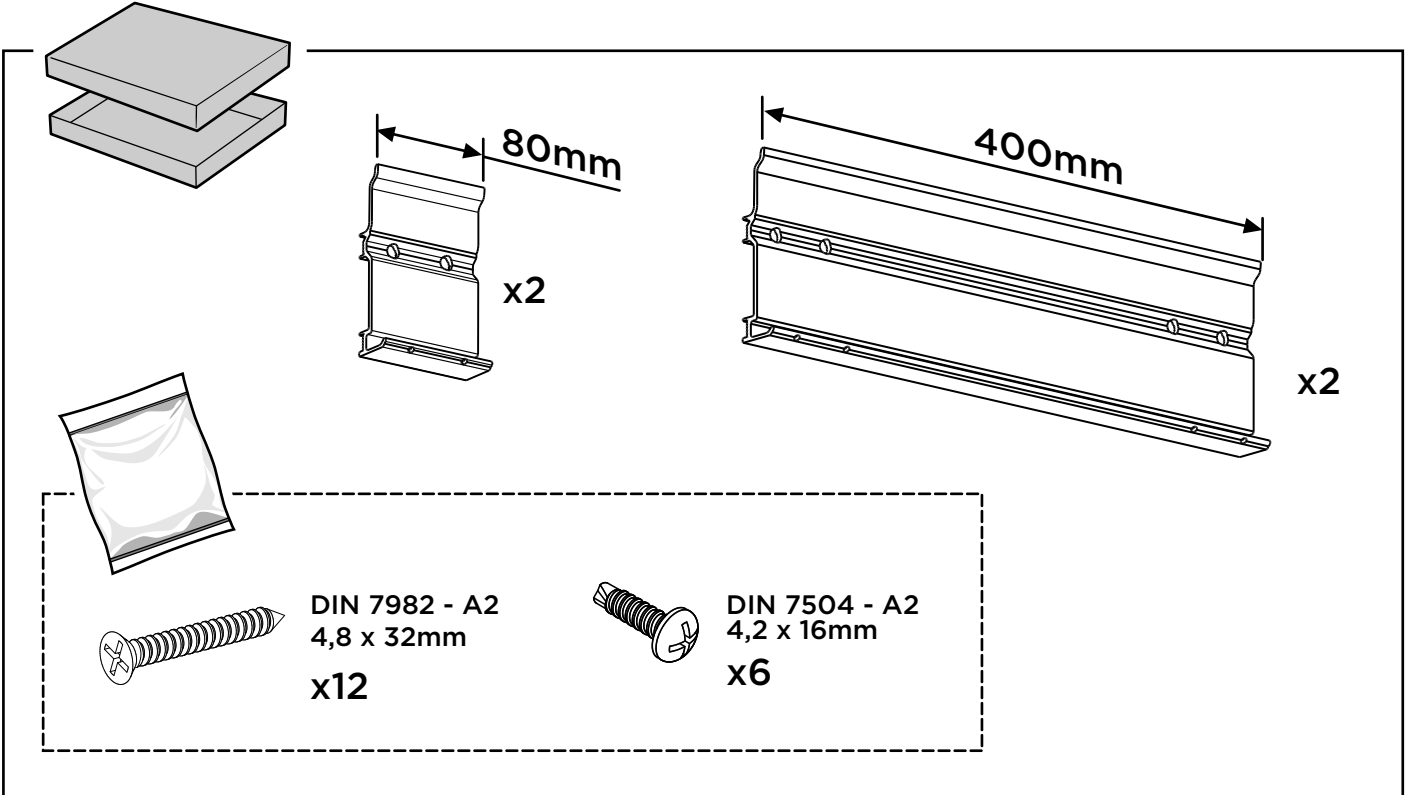

**Adapter Wall
Bürstner V17**

➤ Instructions

<p>i</p>	
<p>3.00m - 4.00m</p>	
<p>4.00m - 5.50m</p>	

1

3m00

3m50

4m00

4m50 - 5m50

2

A

- 1 Ø 3,5mm
- 2 Neutral Silicone

B

Glue / Lijmen / Verklebung / Coller:

Thule recommends / beveelt aan / empfiehlt / recommande:

SIKA 252 or Terostat MS937

Preparation and sealing according to the prescripts of the glue supplier.
 Voorbehandeling en afdichting volgens de voorschriften van de lijmfabrikant.
 Primern und Abdichtung nach Anweisung des Dichtmittelherstellers.

Procédure d'installation suivant les prescriptions indiquées sur l'emballage du produit.