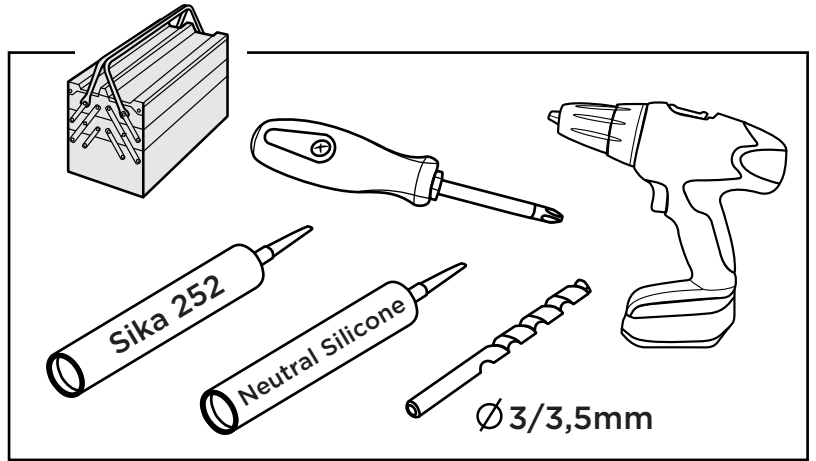

**Adapter Wall
Bürstner V17**

➤ Instructions

<p>i</p>	
<p>3.00m - 4.00m</p>	
<p>4.00m - 5.50m</p>	

1

3m00

3m50

4m00

4m50 - 5m50

2

A

- 1 Ø 3,5mm
- 2 Neutral Silicone

B

Glue / Lijmen / Verklebung / Coller:

Thule recommends / beveelt aan / empfiehlt / recommande:

SIKA 252 or Terostat MS937

Preparation and sealing according to the prescripts of the glue supplier.
 Voorbehandeling en afdichting volgens de voorschriften van de lijmfabrikant.
 Primern und Abdichtung nach Anweisung des Dichtmittelherstellers.