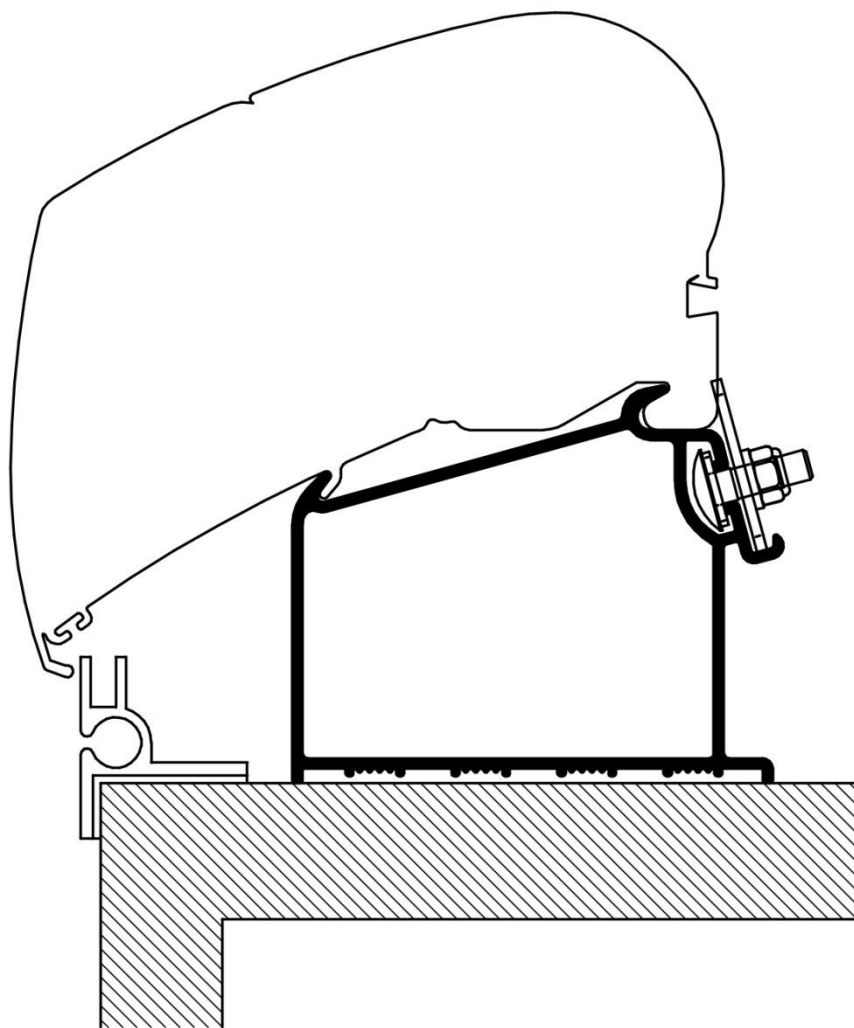

# Roof Adapter Adria Caravan 2015

Prod.nr. 309982  
ADR900-00 // 3380040400

L	2.00m~4.50m	5.00m~6.00m
A	50cm	60cm

**Glue / Lijmen / Verklebung:**  
 Thule recommends / beveelt aan / empfiehlt: **SIKA 252 or Terostat MS937**  
 Primern und Abdichtung nach Anweisung des Dichtmittelherstellers.  
 Voorbehandeling en afdichting volgens de voorschriften van de lijmfabrikant.  
 Preparation and sealing according to the prescripts of the glue supplier.