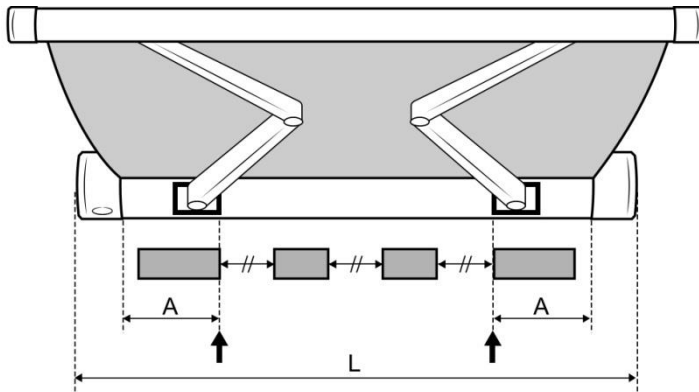

# Roof Adapter Adria Caravan 2015

Prod.nr. 309982  
ADR900-00 // 3380040400

L	2.00m~4.50m	5.00m~6.00m
A	50cm	60cm

**Glue / Lijmen / Verklebung:**  
 Thule recommends / beveelt aan / empfiehlt: **SIKA 252 or Terostat MS937**  
 Primern und Abdichtung nach Anweisung des Dichtmittelherstellers.  
 Voorbehandeling en afdichting volgens de voorschriften van de lijmfabrikant.  
 Preparation and sealing according to the prescripts of the glue supplier.