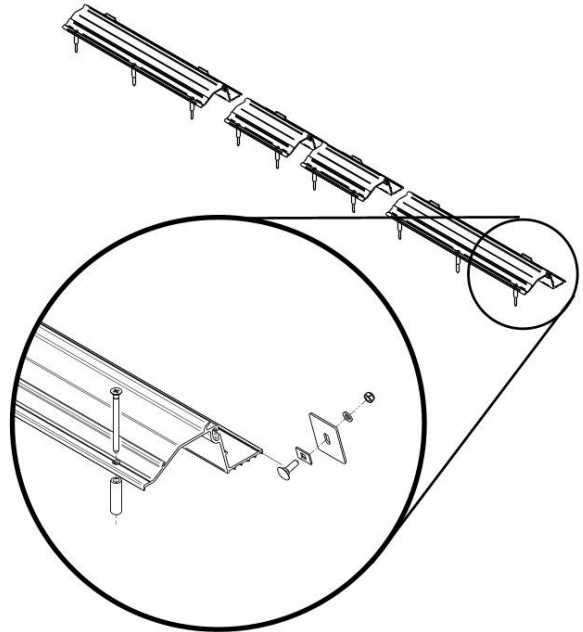

Hobby C2014 Roof Adapter

> Instructions

Hobby C2014 Roof Adapter

306948
6T950-00

L	2.00m~3.00m	3.00m~6.00m
A	3 pcs	4 pcs

THULE recommends: THULE beveelt aan: THULE empfiehlt:		Prepare / Reinigen / Reinigung: Körabond HG83	10 min
		Glue / Lijmen / Verklebung: SIKA 252 or Terostat MS937	24h