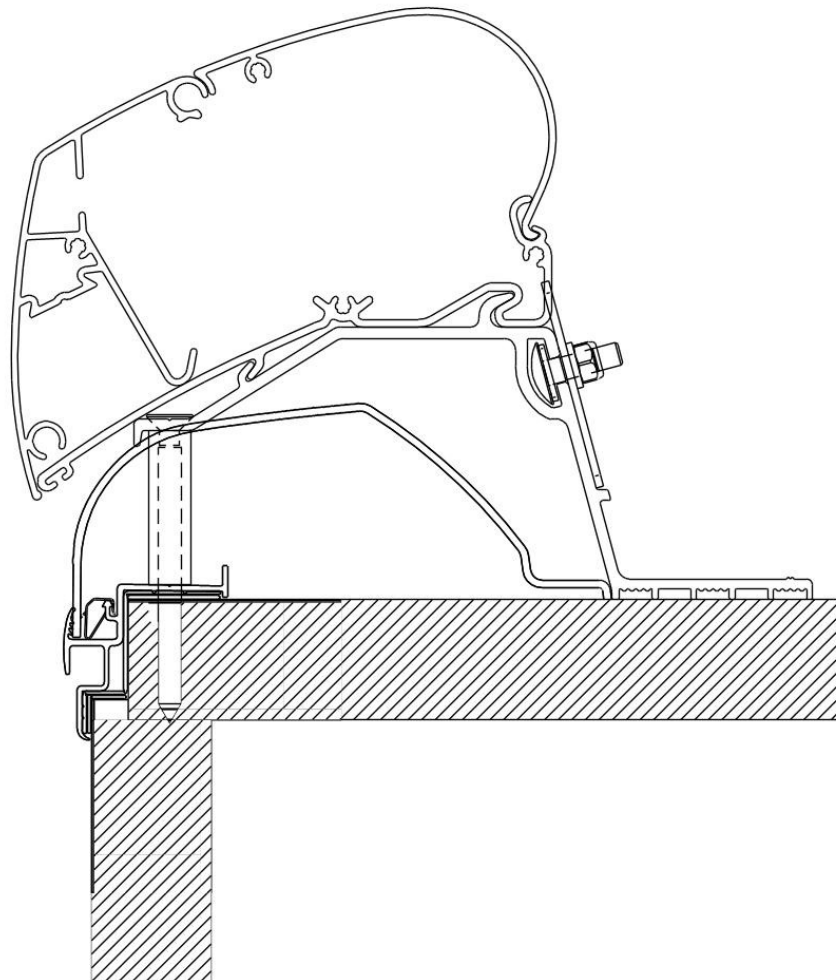

Hobby C2014 Roof Adapter

> Instructions

Hobby C2014 Roof Adapter

306948
6T950-00

L	2.00m~3.00m	3.00m~6.00m
A	3 pcs	4 pcs

THULE recommends: THULE beveelt aan: THULE empfiehlt:		Prepare / Reinigen / Reinigung: Körabond HG83	10 min
		Glue / Lijmen / Verklebung: SIKA 252 or Terostat MS937	24h