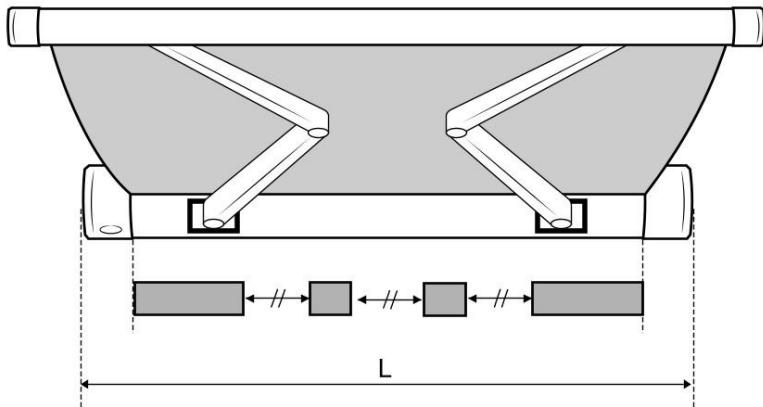

Hobby C2014 Roof Adapter

> Instructions

Hobby C2014 Roof Adapter

306948
6T950-00

L	2.00m~3.00m	3.00m~6.00m
A	3 pcs	4 pcs

THULE recommends: THULE beveelt aan: THULE empfiehlt:		Prepare / Reinigen / Reinigung: Körabond HG83	10 min
		Glue / Lijmen / Verklebung: SIKA 252 or Terostat MS937	24h