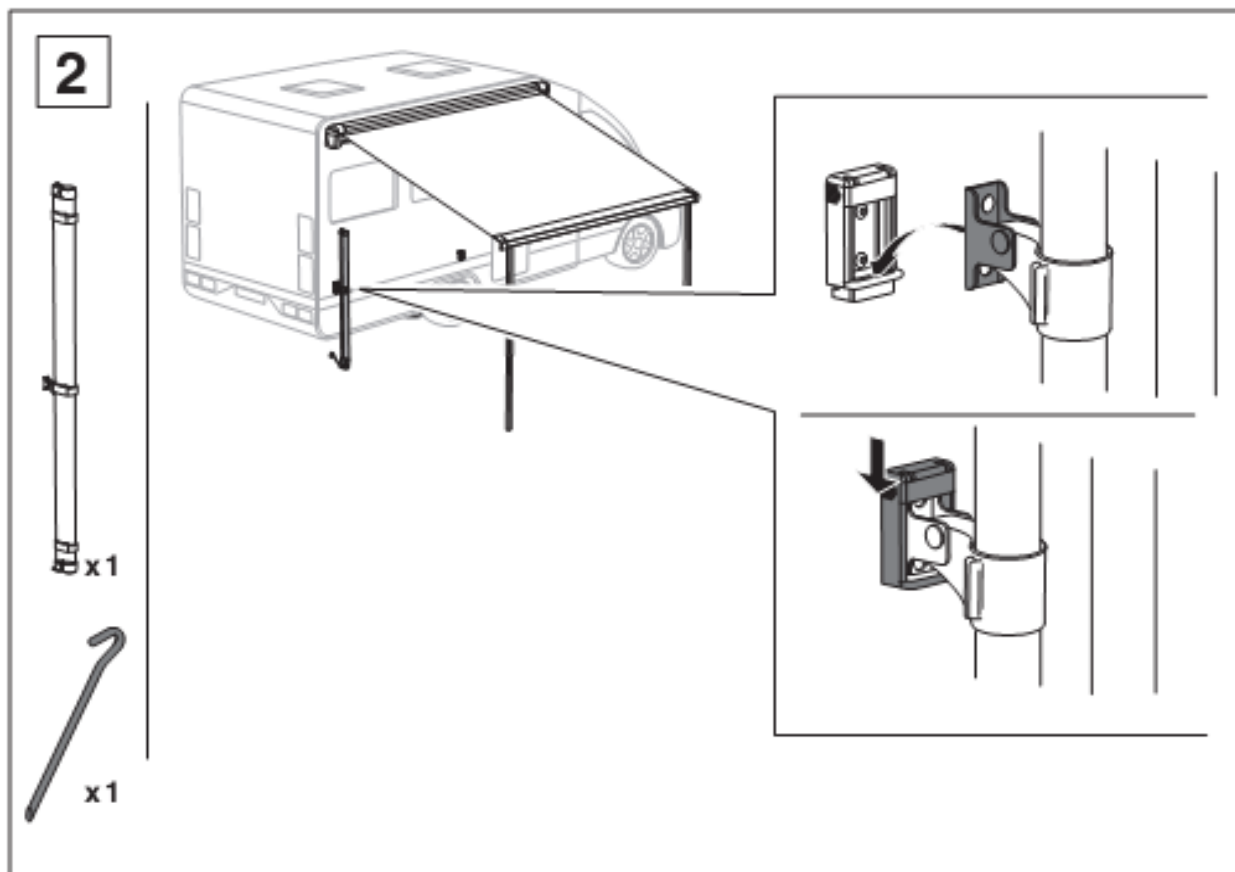

Thule Windscreen

> Instructions

Thule Windscreen

Prod.nr. 306456
WS900-03

Thule Windscreen

Prod.nr. 306456
WS900-03

Thule Windscreen

Prod.nr. 306456
WS900-03