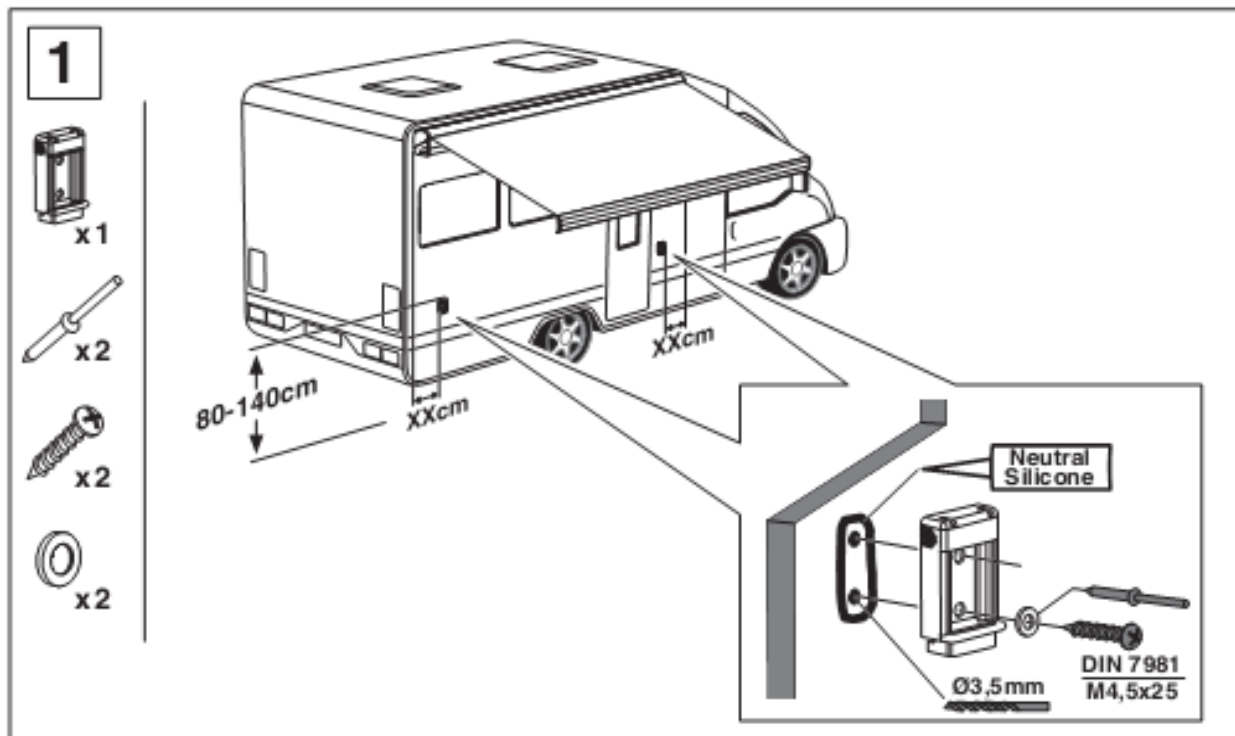

Thule Windscreen

> Instructions

Thule Windscreen

Prod.nr. 306456
WS900-03

Thule Windscreen

Prod.nr. 306456
WS900-03

Thule Windscreen

Prod.nr. 306456
WS900-03