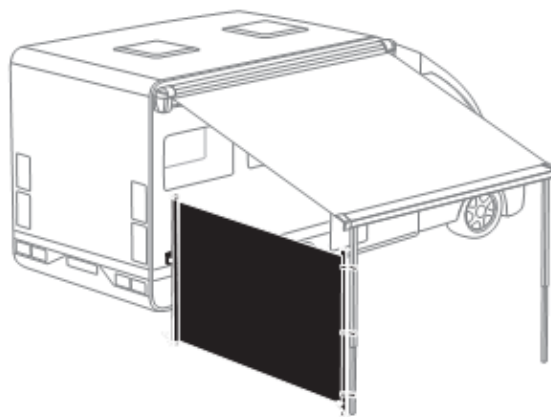

Thule Windscreen

> Instructions

Thule Windscreen

Prod.nr. 306456
WS900-03

Thule Windscreen

Prod.nr. 306456
WS900-03

Thule Windscreen

Prod.nr. 306456
WS900-03