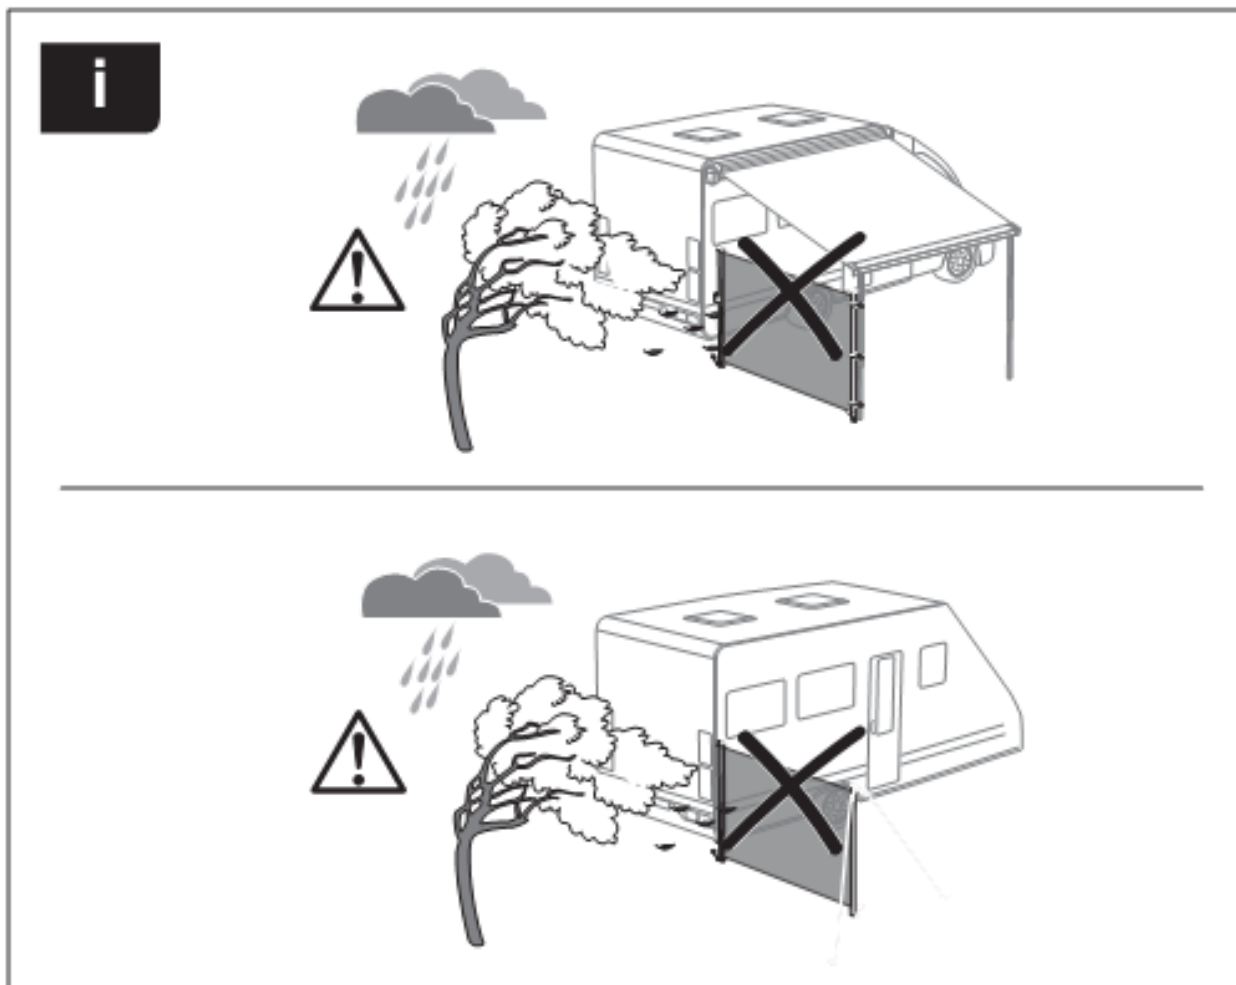

Thule Windscreen

Prod.nr. 306456
WS900-03

Thule Windscreen

Prod.nr. 306456
WS900-03

Thule Windscreen

Prod.nr. 306456
WS900-03

Options

1500601212