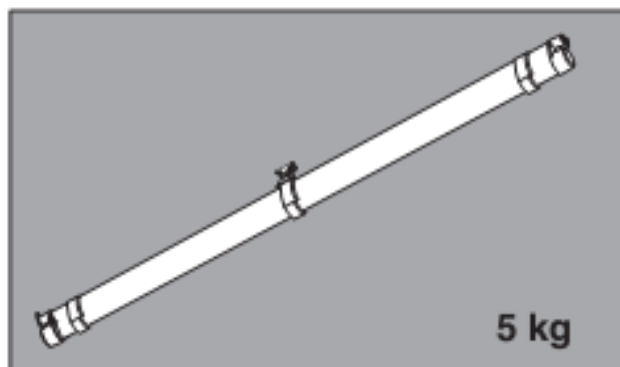

Thule Windscreen

> Instructions

Thule Windscreen

Prod.nr. 306456
WS900-03

Thule Windscreen

Prod.nr. 306456
WS900-03

Thule Windscreen

Prod.nr. 306456
WS900-03