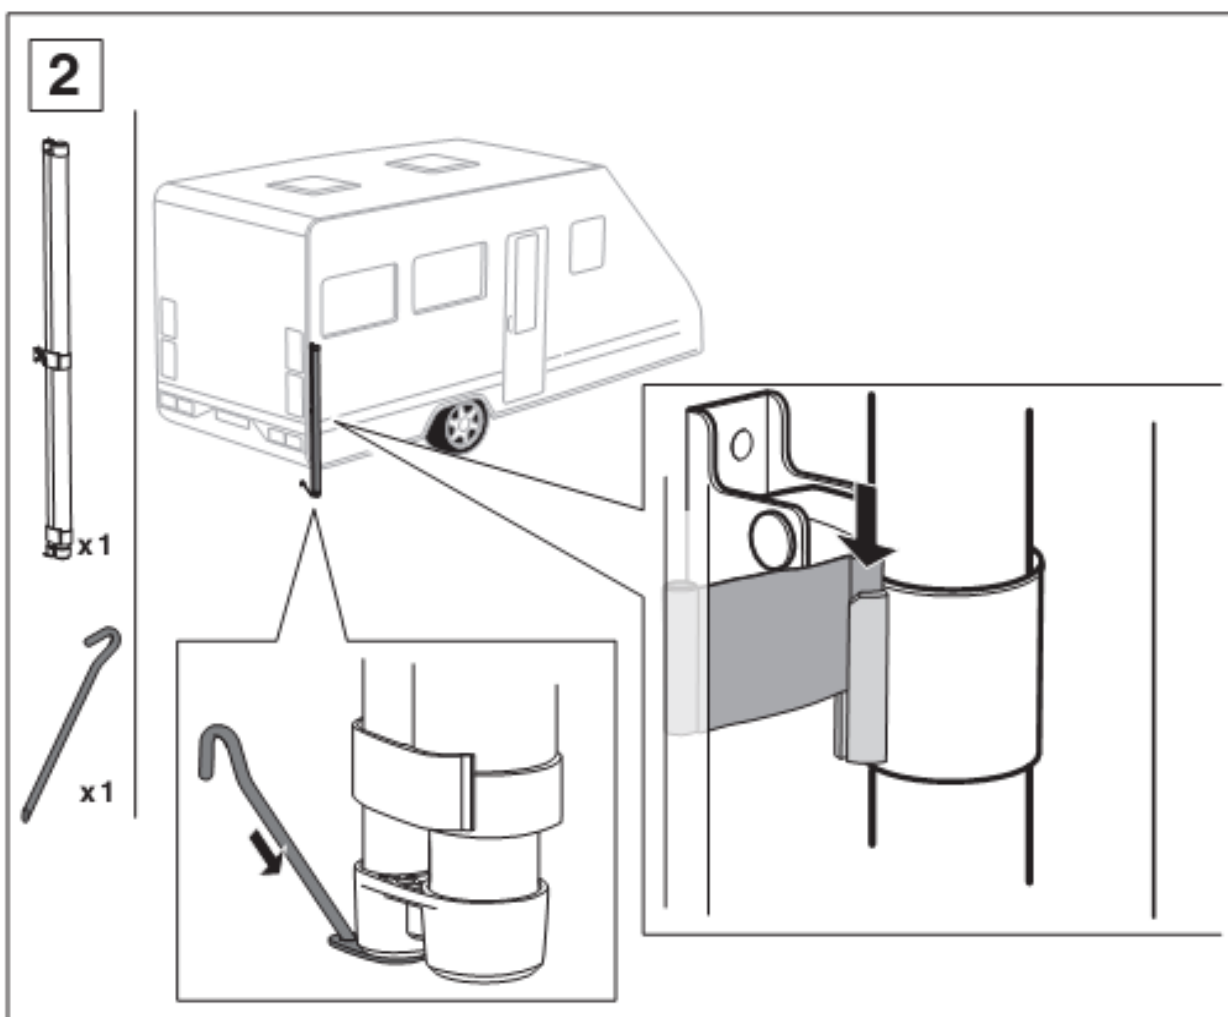

Thule Windscreen

> Instructions

Thule Windscreen

Prod.nr. 306456
WS900-03

Thule Windscreen

Prod.nr. 306456
WS900-03

Thule Windscreen

Prod.nr. 306456
WS900-03

Thule Windscreen

Prod.nr. 306456
WS900-03

Thule Windscreen

Prod.nr. 306456
WS900-03

Thule Windscreen

Prod.nr. 306456
WS900-03

Options

1500601212