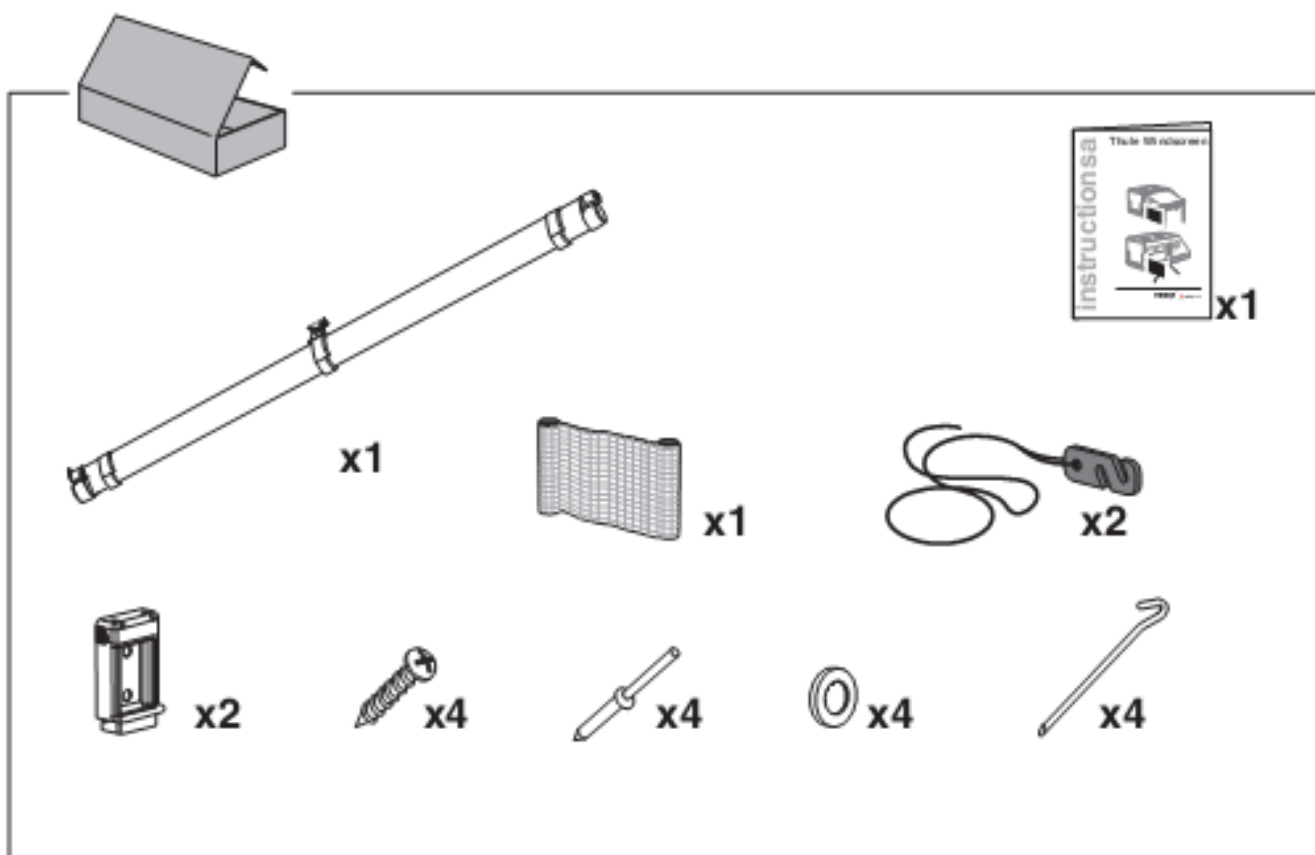

Thule Windscreen

> Instructions

Thule Windscreen

Prod.nr. 306456
WS900-03

Thule Windscreen

Prod.nr. 306456
WS900-03

Thule Windscreen

Prod.nr. 306456
WS900-03

Thule Windscreen

Prod.nr. 306456
WS900-03

Thule Windscreen

Prod.nr. 306456
WS900-03

Thule Windscreen

Prod.nr. 306456
WS900-03

Options

1500601212