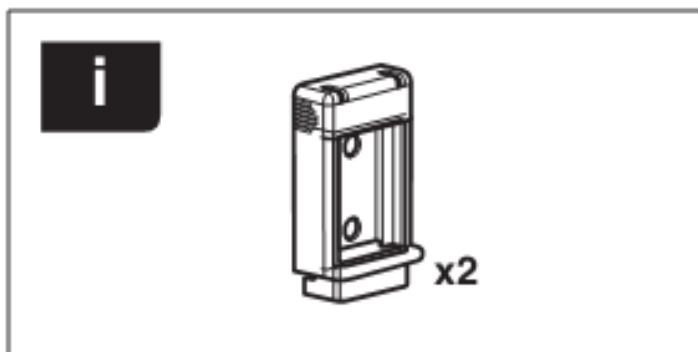

Thule Windscreen

Prod.nr. 306456
WS900-03

Thule Windscreen

Prod.nr. 306456
WS900-03

Thule Windscreen

Prod.nr. 306456
WS900-03

Options

1500601212