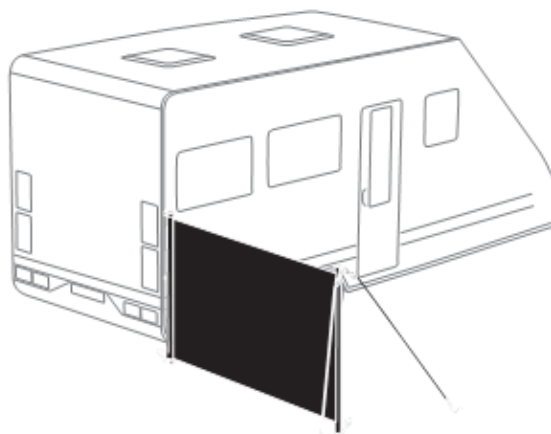

Thule Windscreen

> Instructions

Thule Windscreen

Prod.nr. 306456
WS900-03

Thule Windscreen

Prod.nr. 306456
WS900-03

Thule Windscreen

Prod.nr. 306456
WS900-03