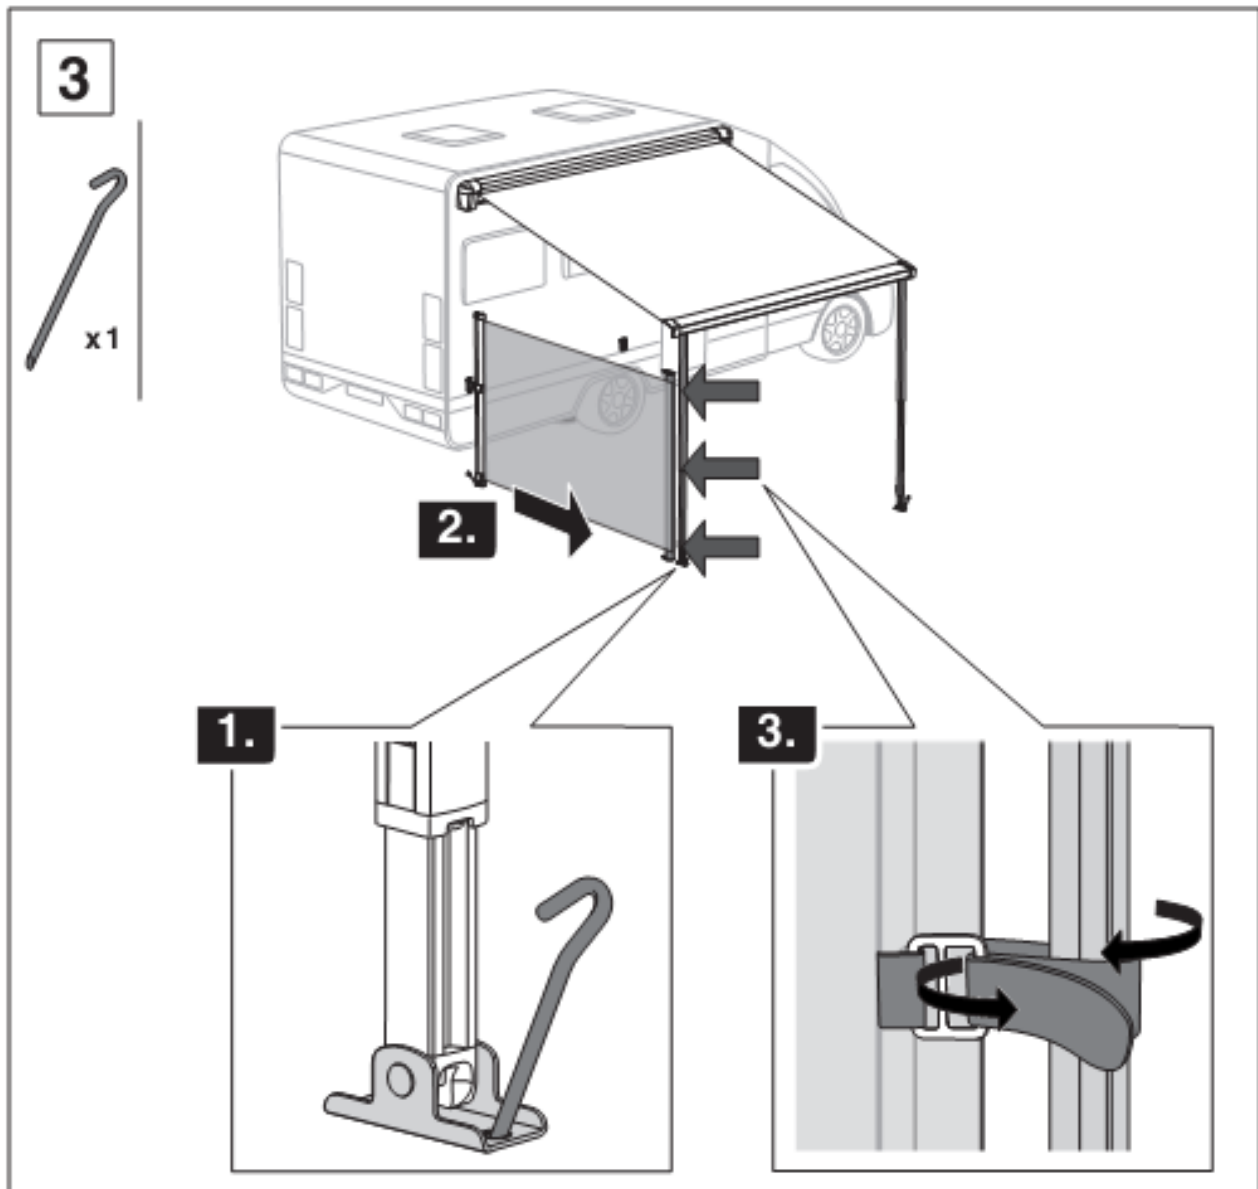

Thule Windscreen

> Instructions

Thule Windscreen

Prod.nr. 306456
WS900-03

Thule Windscreen

Prod.nr. 306456
WS900-03

Thule Windscreen

Prod.nr. 306456
WS900-03

Thule Windscreen

Prod.nr. 306456
WS900-03

Thule Windscreen

Prod.nr. 306456
WS900-03

Thule Windscreen

Prod.nr. 306456
WS900-03

Options

1500601212