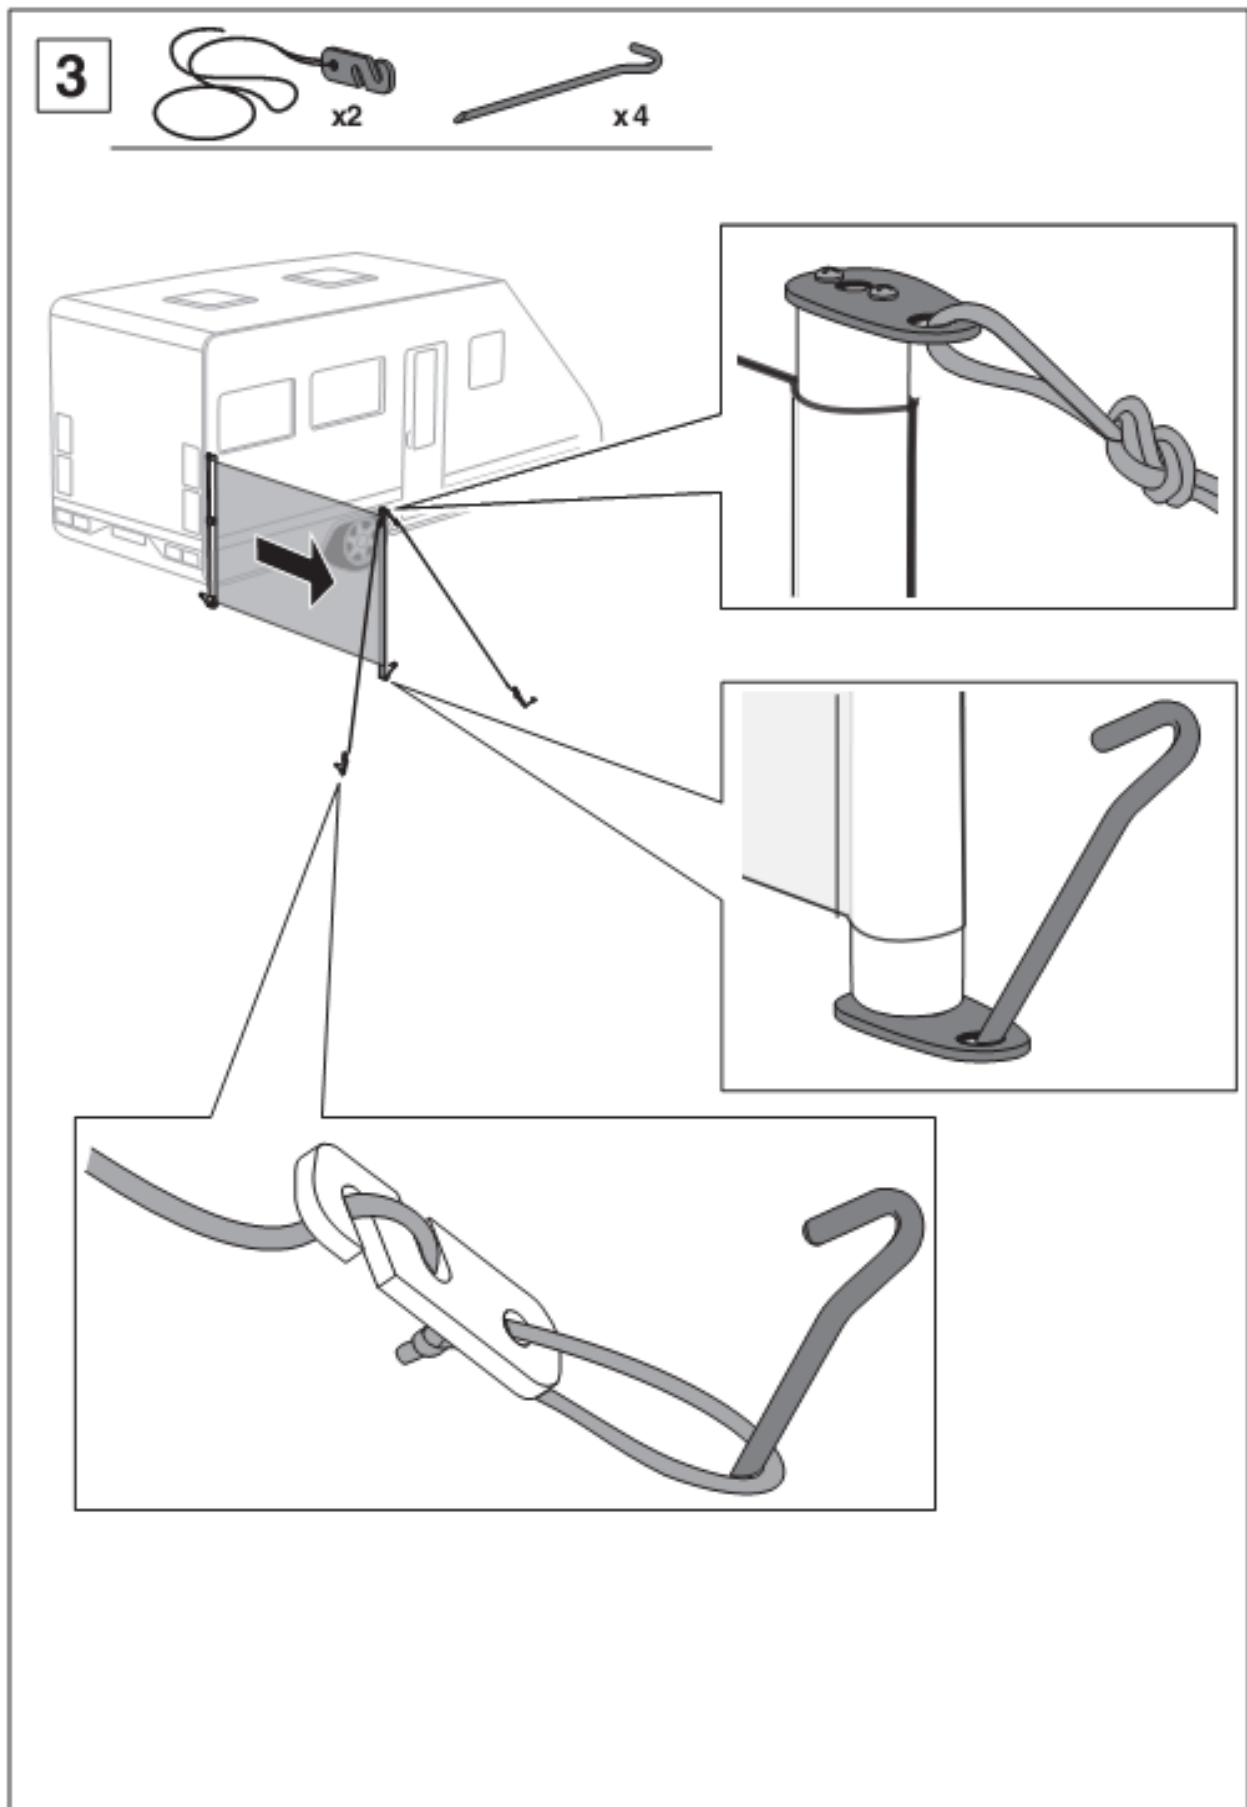

Thule Windscreen

> Instructions

Thule Windscreen

Prod.nr. 306456
WS900-03

Thule Windscreen

Prod.nr. 306456
WS900-03

Thule Windscreen

Prod.nr. 306456
WS900-03

Thule Windscreen

Prod.nr. 306456
WS900-03

Thule Windscreen

Prod.nr. 306456
WS900-03

Thule Windscreen

Prod.nr. 306456
WS900-03

Options

1500601212